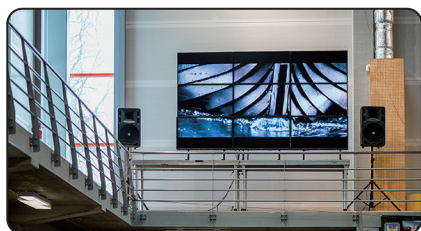

- 美術館での映像送出などに最適。館内の電源を入れるだけで自動再生を開始し、コンテンツの繰り返し再生が可能。
- 閉館時に館内の電源を落とすと停止します。

LAN/RS-232Cでの
外部制御に対応

- 文教施設等においてリモート制御を利用することでセミナー中に任意のタイミングで映像の創出が可能。

Hide MENU機能

- 停止中はブラックアウト画面となり設定画面など不要な画面表示を防ぐことが可能。

Blu-ray