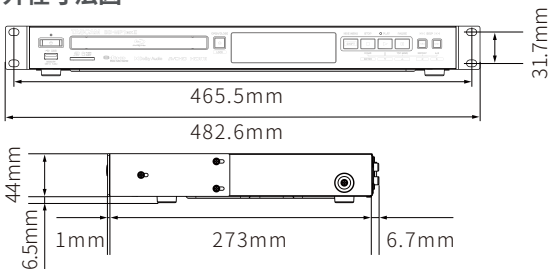

外径寸法図

主な仕様		
ディスクメディア	ブルーレイ	BD25、BD50、BD-ROM、BD-R(SL、DL)、BD-RE(SL、DL)
	DVD	DVD-ROM、DVD-R(SL、DL)、DVD-RW、DVD+R(SL、DL)、DVD+RW
ディスクフォーマット	ブルーレイ	CD-DA、CD-R、CD-RW
	DVD	BDMV、BD-RE、BD-RE、BD-RE、BD-RE、BD-RE
オーディオ	BD/DVD/USB/SD	44.1k/48k/64k/88.2k/96k/176.4k/192k Hz、16/24 bit
	CD	44.1k/48k Hz、16/24 bit
	MP3	32k/44.1k/48k Hz、112k ~ 320k bps
	WMA	32k/44.1k/48k Hz、48k ~ 192k bps
HDMI 出力 (HDMI 19pin Type A)	解像度	480i/576i、480p/576p、720p、1080i、1080p
	アスペクト比	16:9 Full、16:9 Normal、4:3 Pan & Scan、4:3 Letterbox
	ビデオ方式	NTSC、PAL、Multi
デジタルオーディオ出力	HDMI カラーベース	RGB PC level、RGB Video level、YCbCr(4:4:4)、YCbCr(4:2:2)
	COAXIAL	1 系統 (RCAピンジャック、75Ω)
アナログオーディオ出力	フォーマット	1 系統 (XLR-3-32、1: GND、2: HOT、3: COLD)
	BALANCED	1 系統 (RCAピンジャック)
RS-232C	UNBALANCED	1 系統 (RCAピンジャック)
	7.1ch Audio Out	1 系統 (RCAピンジャック × 8)
Ethernet	コネクタ	D-sub 9 pin
	フォーマット	RS-232C compliant
USB	コネクタ	RJ-45
	対応規格 / ケーブル	10 BASE-T/100 BASE-TX / カテゴリー 5e 以上
	コネクタ	USB type-A x 2 (フロント x 1、リア x 1)
SD	最大ストレージ容量	2TB 未満
	ファイルフォーマット	FAT16/FAT32/exFAT/NTFS
	USB デバイスクラス	マスストレージクラス
周波数特性	対応メディア	SD、SDHC、SDXC (最大 512GB)
	ファイルフォーマット	FAT16/FAT32/exFAT/NTFS
歪率	周波数特性	20Hz ~ 20kHz、+/-0.5dB (Fs = 44.1 KHz / 48 KHz、JEITA)
	歪率	0.03% 以下 (1kHz、JEITA)
S/N 比	S/N 比	96dB 以上 (再生時、JEITA)
	ダイナミックレンジ	96dB 以上 (JEITA)
チャンネルセパレーション	チャンネルセパレーション	89dB 以上 (JEITA)
	電源 / 消費電力	AC 100V ~ 240V、50/60Hz / 30W
外形寸法 / 質量	外形寸法 / 質量	482.6(W) × 44(H) × 280.7(D) mm / 2.64kg
	動作温度	5 ~ 35°C
同梱品	同梱品	BD-MP1MKII × 1、電源コード × 1、ワイヤレスリモコン × 1、単 4 形乾電池 × 2、ラックマウントビスケット、取扱説明書 (保証書付き) × 1