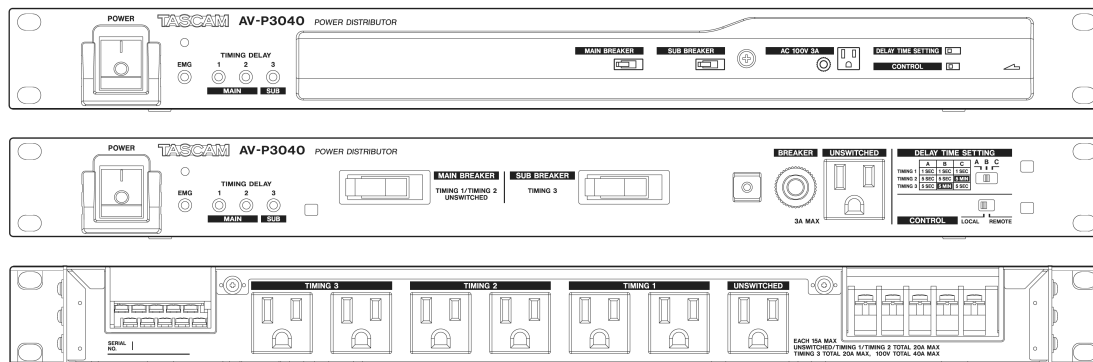

2019年1月

仕様書 パワーディストリビューター AV-P3040

[一般]

電源 : AC100V、50-60Hz

最大出力電流

- ・電源スイッチ非連動出力(フロント/リア)、TIMING 1 出力、TIMING 2 出力、合計で 20A
- ・TIMING 3 出力合計で 20A
- ・コンセント 1 個あたり 15A

電源コンセント

SWITCHED : リアパネル 3P×6
UNSWITCHED : フロントパネル 3P×1、リアパネル 3P×1

サーキットブレーカー

: 3A

電源 ON 遅延時間

POWER ON → TIMING 1 ON : 1 秒
TIMING 1 ON → TIMING 2 ON : 5 秒または 5 分
TIMING 2 ON → TIMING 3 ON : 5 秒または 5 分

電源 OFF 遅延時間

POWER OFF → TIMING 3 OFF : 1 秒以内
TIMING 3 OFF → TIMING 2 OFF : 5 秒以内
TIMING 2 OFF → TIMING 1 OFF : 5 秒以内

CONTROL 端子

非常放送信号入力 2 入力電圧 : 5 ~ 24V
外部制御信号入力 入力電圧 : 5 ~ 24V
外部制御信号 出力電圧 : 10 ~ 12V

消費電力

: 2.2W

外形寸法

: 482.6 x 45 x 296mm(幅×高さ×奥行き、突起を含む)

重量

: 3.7kg

[寸法図]