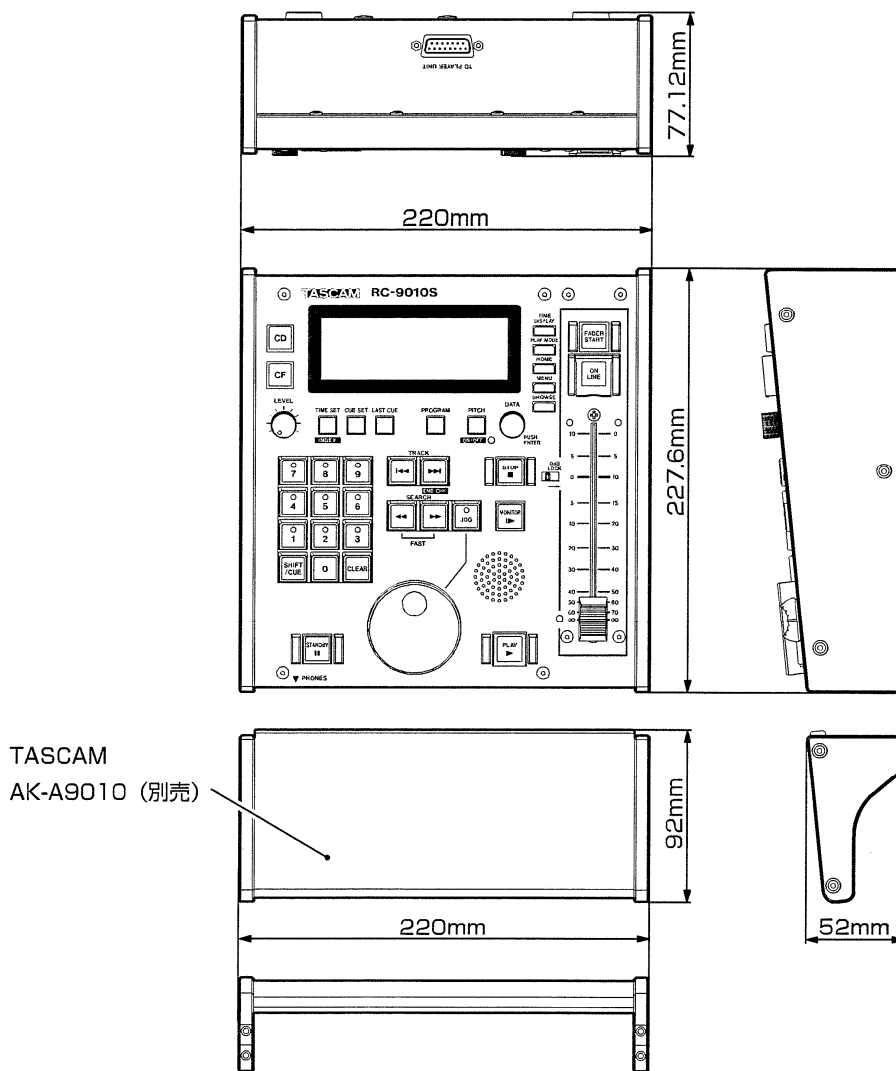

3W 以下

外形寸法

220 × 77.2 × 227.6mm (幅 × 高さ × 奥行き)

質量

2.4kg

動作温度

5~35°C

[寸法図]