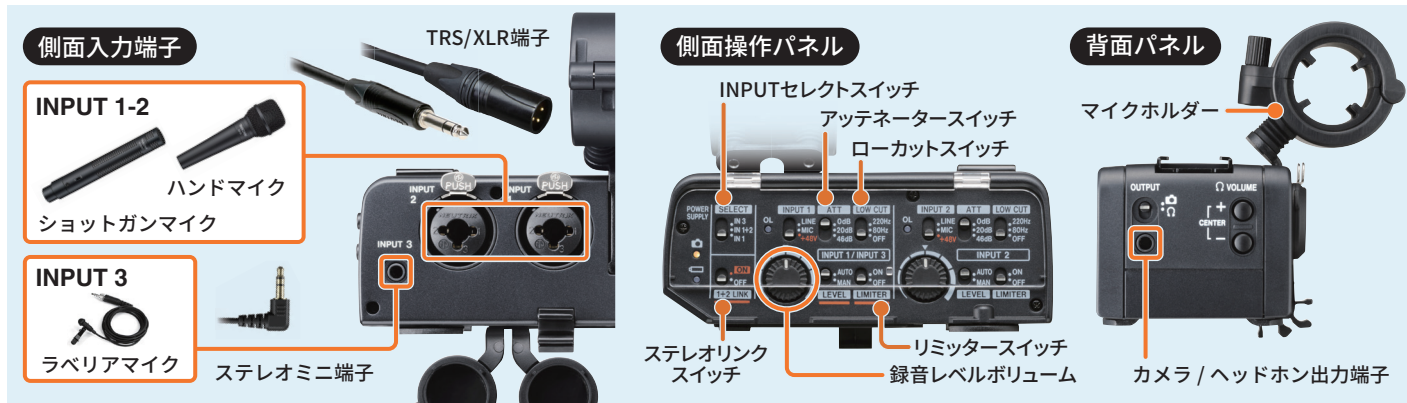

ショットガンマイクでのインタビューや対談の収録、ステレオマイクでの音楽や風景の収録、更に音声ミキサーを使用した各種イベント収録など、コンパクトで柔軟な動画音声収録システムを実現します。

多様なマイク接続を可能とする入力端子と機構設計

XLR/TRS コンボ入力端子 2 系統 (マイク / ラインレベル切替え、+48V ファントム電源供給対応) に加え、3.5mm ステレオミニ入力端子 1 系統を搭載。プラグインパワー対応マイクやワイヤレスマイクレシーバーの接続にも対応。

また、振動ノイズに配慮したショックマウント機構付きマイクホルダー (本体から取り外し可能) と天面に配置されたコールドシューにより多様なマイク接続を実現します。

オプション (価格はすべてオープンプライス)

- モニターヘッドホン: TH-02, TH-06
- ショットガンマイク: TM-200SG
- マイクケーブル 0.5m: Klotz GRG1FM00.5
- キヤノン対応カメラ用シュー接続アダプター: CA-AK1-C※1
- 富士フィルム対応カメラ用シュー接続アダプター: CA-AK1-F※1
- コールドシューマウントアダプター: CA-AK1-AN ※1