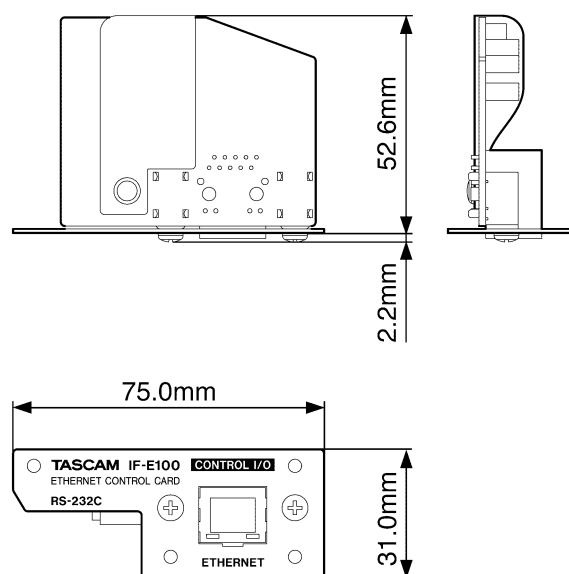

[寸法図]

※第三者の著作物は、個人として楽しむなどのほかは、著作権法上権利者に無断で使用できません。装置の適正使用をお願い致します。弊社では、お客様による権利侵害行為につき一切の責任を負担致しません。

※TASCAM および タスカム は、ティアック株式会社の登録商標です。

※その他、記載されている会社名、製品名、ロゴマークは各社の商標または登録商標です。

※仕様および外観は改善のため予告なく変更することがあります。

※本資料に記載の内容は 2019 年 1 月現在のものです。