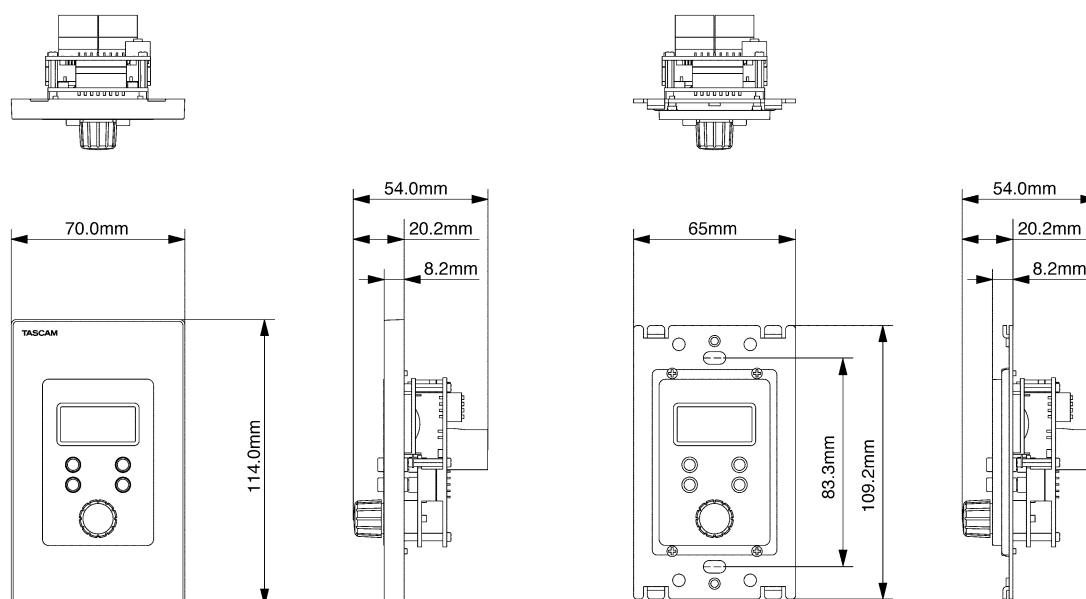

:カテゴリ-5e 以上のケーブル

[一般]**消費電力**

0.24W

外形寸法

RC-W100-R120 : 70 x 114 x 54mm(幅 x 高さ x 奥行き、突起部を含む)

RC-W100-R86 : 87 x 87 x 54mm(幅 x 高さ x 奥行き、突起部を含む)

質量

RC-W100-R120 :140g

RC-W100-R86 :140g

動作温度

0 ~ 40°C

[寸法図]

RC-W100-R120

RC-W100-R86

※第三者の著作物は、個人として楽しむなどのほかは、著作権法上権利者に無断で使用できません。装置の適正使用をお願い致します。弊社では、お客様による権利侵害行為につき一切の責任を負担致しません。

※TASCAM および タスカム は、ティアック株式会社の登録商標です。