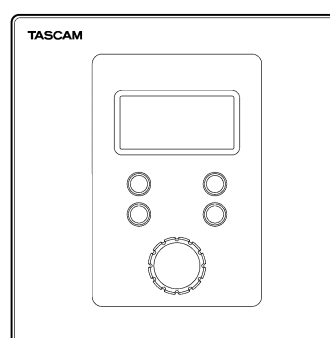

2019年12月

仕様書
ウォールコントローラー
RC-W100-R120 / RC-W100-R86

RC-W100-R120

RC-W100-R86

[入出力定格]**RS-485 端子**

コネクタ

:RJ-45 x 2

ケーブル

:カテゴリ-5e 以上のケーブル

[一般]**消費電力**

0.24W

外形寸法

RC-W100-R120 : 70 x 114 x 54mm(幅 x 高さ x 奥行き、突起部を含む)

RC-W100-R86 : 87 x 87 x 54mm(幅 x 高さ x 奥行き、突起部を含む)

質量

RC-W100-R120 :140g