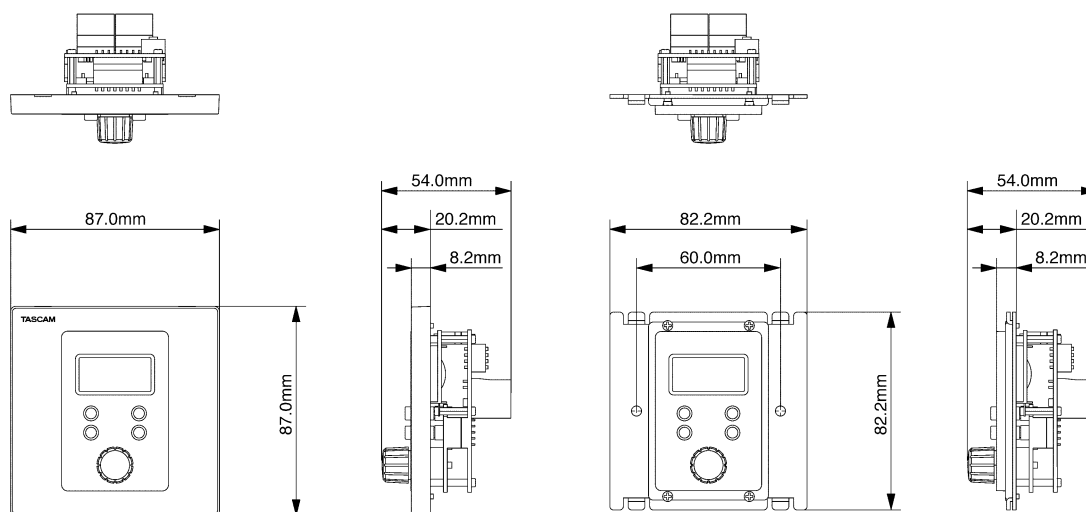

:カテゴリ-5e 以上のケーブル

[一般]**消費電力**

0.24W

外形寸法

RC-W100-R120 : 70 x 114 x 54mm(幅 x 高さ x 奥行き、突起部を含む)

RC-W100-R86 : 87 x 87 x 54mm(幅 x 高さ x 奥行き、突起部を含む)

質量

RC-W100-R120 :140g

RC-W100-R86 :140g

動作温度

0 ~ 40°C

[寸法図]

RC-W100-R120

RC-W100-R86

※第三者の著作物は、個人として楽しむなどのほかは、著作権法上権利者に無断で使用できません。装置の適正使用をお願い致します。弊社では、お客様による権利侵害行為につき一切の責任を負担致しません。

※TASCAM および タスカム は、ティアック株式会社の登録商標です。