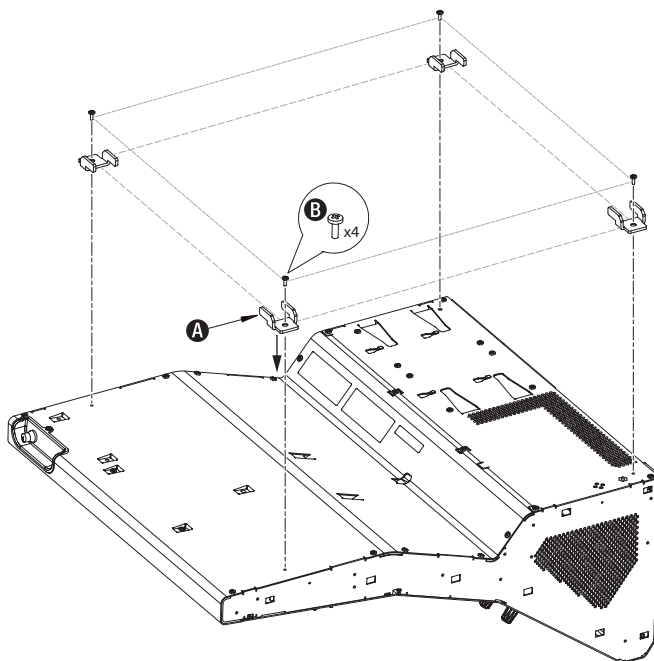

TASCAM

AK-GRM1

SLIDE RAIL BRACKET

D01386600A

取り付け図

取り付け方法説明書

AK-GRM1は、Sonicview 16の専用スライドレールブラケットです。

付属品

A	AK-GRM1 	x4
B	取り付けネジ M3x6mm 	x4

ティアック株式会社

〒206-8530
東京都多摩市落合1-47

この製品の取り扱いなどに関するお問い合わせは

タスカム カスタマーサポート 〒206-8530
東京都多摩市落合1-47

● 電話 **042-356-9137** 携帯電話・PHS・IP電話から

● ナビダイヤル **0570-000-809** 一般電話から

● FAX **042-356-9185**

受付時間は、10:00～12:00 / 13:00～17:00です。
(土・日・祝日・弊社指定休日を除く)

■ 住所や電話番号は、予告なく変更する場合があります。あらかじめご了承ください。

● AK-GRM1に対して、GRM-T35 (ガンスイ株式会社) を取り付けてください。GRM-T35への取り付け方法については、GRM-T35の取扱説明書をご参照ください。