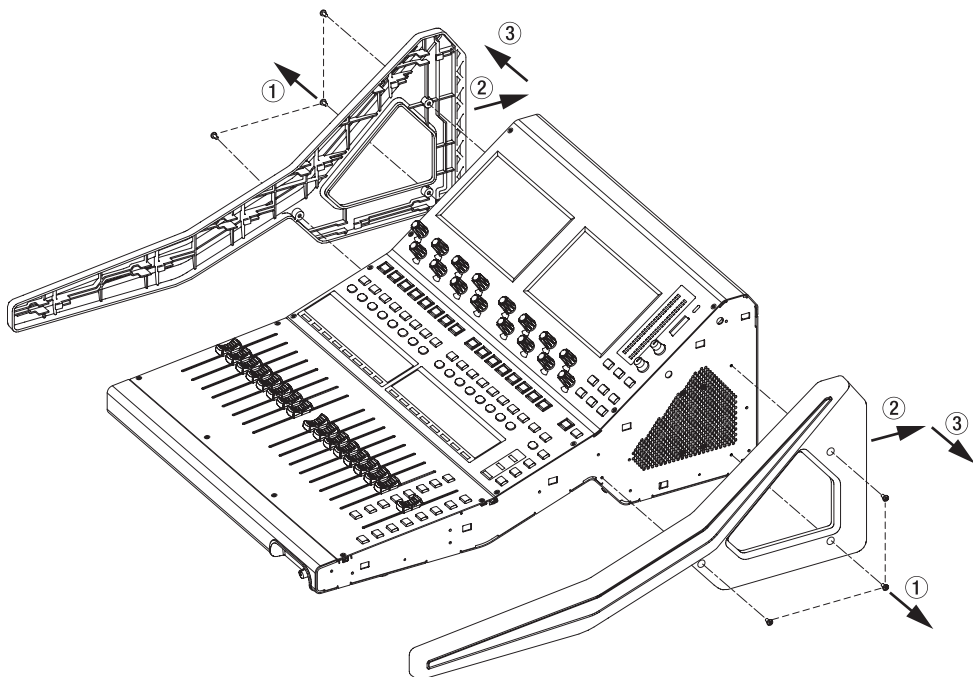

TASCAM

AK-GRM1

SLIDE RAIL BRACKET

D01386600A

取り付け図

取り付け方法説明書

AK-GRM1は、Sonicview 16の専用スライドレールブラケットです。

付属品

A	AK-GRM1 	x4
B	取り付けネジ M3x6mm 	x4

ティアック株式会社

〒206-8530
東京都多摩市落合1-47

この製品の取り扱いなどに関するお問い合わせは

タスカム カスタマーサポート 〒206-8530
東京都多摩市落合1-47

● 電話 **042-356-9137** 携帯電話・PHS・IP電話から

● ナビダイヤル **0570-000-809** 一般電話から

● FAX **042-356-9185**

受付時間は、10:00～12:00 / 13:00～17:00です。
(土・日・祝日・弊社指定休日を除く)

■ 住所や電話番号は、予告なく変更する場合があります。あらかじめご了承ください。

● AK-GRM1に対して、GRM-T35 (ガンスイ株式会社) を取り付けてください。GRM-T35への取り付け方法については、GRM-T35の取扱説明書をご参照ください。