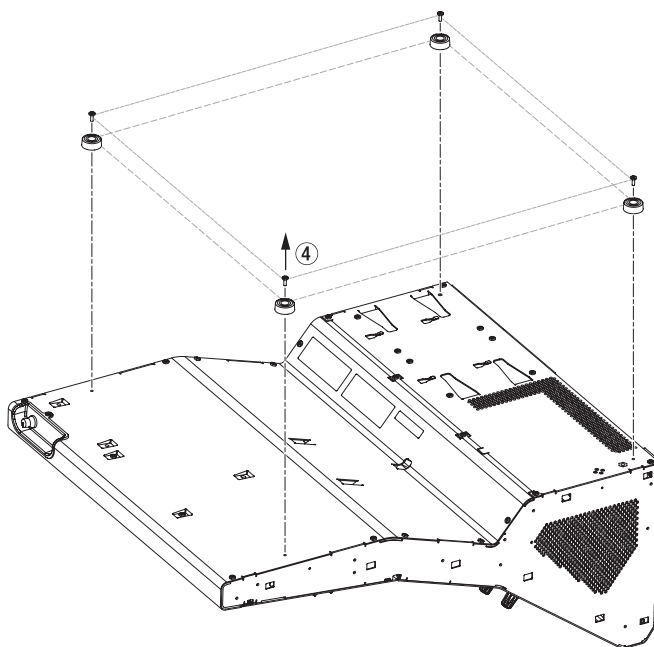

TASCAM

AK-GRM1

SLIDE RAIL BRACKET

D01386600A

取り付け図

取り付け方法説明書

AK-GRM1は、Sonicview 16の専用スライドレールブラケットです。

付属品

A	AK-GRM1 	x4
B	取り付けネジ M3x6mm 	x4

ティアック株式会社

〒206-8530
東京都多摩市落合1-47

この製品の取り扱いなどに関するお問い合わせは

タスカム カスタマーサポート 〒206-8530
東京都多摩市落合1-47

● 電話 **042-356-9137** 携帯電話・PHS・IP電話から

● ナビダイヤル **0570-000-809** 一般電話から

● FAX **042-356-9185**

受付時間は、10:00～12:00 / 13:00～17:00です。
(土・日・祝日・弊社指定休日を除く)

■ 住所や電話番号は、予告なく変更する場合があります。あらかじめご了承ください。

● AK-GRM1に対して、GRM-T35 (ガンスイ株式会社) を取り付けてください。GRM-T35への取り付け方法については、GRM-T35の取扱説明書をご参照ください。